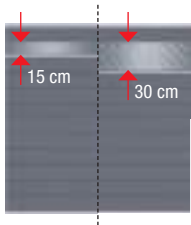

Transformator